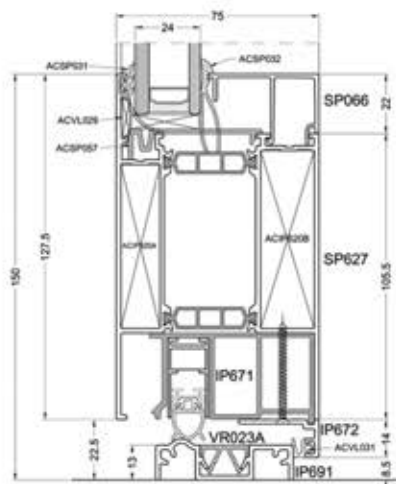

głębokość ościeżnic okiennych i profili do zabudów stałych to 75 mm

głębokość skrzydeł okiennych 84 mm

Karta Katalogowa

Superial - Okienny

Zastosowanie

wszelkiego rodzaju okna i witryny zewnętrzne

okna rozwierno-uchylne, rozwiernie, uchylne, uchylno-przesuwne