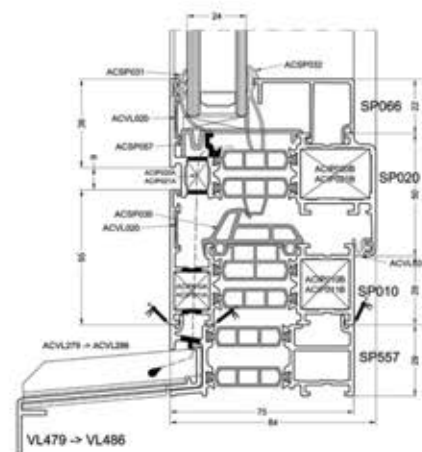

Właściwości

system o powiększonej izolacyjności termicznej

system osiąga współczynnik UR < 2.0 W/m²K (grupa materiałowa 1.0 wg normy DIN 4108) dzięki trójkomorowym przekładkom termicznym, komorowej uszczelce centralnej i specjalnych uszczelkach szklących

głębokość ościeżnic okiennych i profili do zabudów stałych to 75 mm

głębokość skrzydeł okiennych 84 mm

Karta Katalogowa

Superial - Okienny

Zastosowanie

wszelkiego rodzaju okna i witryny zewnętrzne

okna rozwierno-uchylne, rozwiernie, uchylne, uchylno-przesuwne